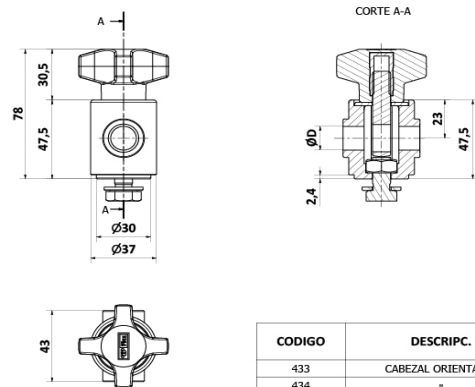

Cabezal orientable completo

CODIGO	DESCRIPC.	ØD
433	CABEZAL ORIENTABLE	12,5 / 14,5
434	-	16,5
1256	SEPARADOR CABEZAL ORIENTABLE	-

MATERIALES

CABEZAL-PERILLA = PAFG / TORNILLO = AISI304 / VIROLA = NPB

CODIGOS

Pza. 433 - Cab. Orientable D12/14,5 Completo

Pza. 434 - Cab. Orientable D16,5 Completo

Pza. 1256 - Separador Cab. Orientable H12