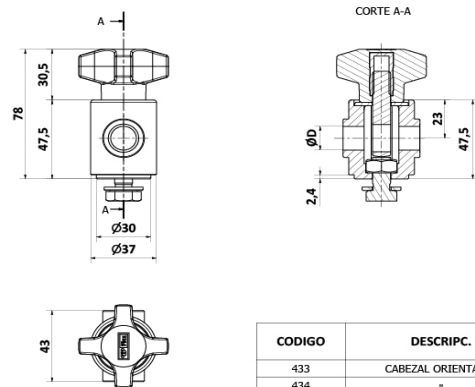

Cabezal orientable completo

| CODIGO | DESCRIPC. | ØD |
|--------|------------------------------|-------------|
| 433 | CABEZAL ORIENTABLE | 12,5 / 14,5 |
| 434 | - | 16,5 |
| 1256 | SEPARADOR CABEZAL ORIENTABLE | - |

MATERIALES

CABEZAL-PERILLA = PAFG / TORNILLO = AISI304 / VIROLA = NPB

CODIGOS

Pza. 433 - Cab. Orientable D12/14,5 Completo

Pza. 434 - Cab. Orientable D16,5 Completo

Pza. 1256 - Separador Cab. Orientable H12