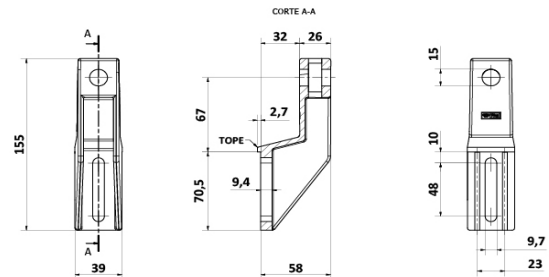

Soporte Baranda H154 (Cpo plástico) c/s TOPE

| CODIGO | DESCRIPC. |
|--------|-------------------------------------|
| 139 | SOPORTE H154 - CUERPO PLAST. |
| 2172 | SOPORTE H154 - CUERPO PLAST. S/TOPE |