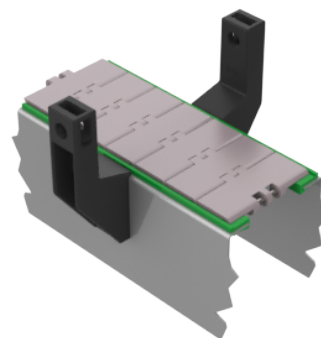

Soporte Baranda H154 (Cpo plástico) c/s TOPE

| CODIGO | DESCRIPC. |
|--------|-------------------------------------|
| 139 | SOPORTE H154 - CUERPO PLAST. |
| 2172 | SOPORTE H154 - CUERPO PLAST. S/TOPE |

MATERIALES

PAFG

CODIGOS

Pza. 139 - Soporte Baranda H154 (Cpo. plástico) C/TOPE

Pza. 2172 - Soporte Baranda H154 (Cpo plástico) S/TOPE