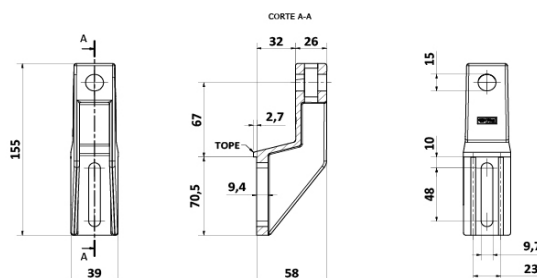

Soporte Baranda H154 (Cpo plástico) c/s TOPE

| CODIGO | DESCRIPC. |
|--------|-------------------------------------|
| 139 | SOPORTE H154 - CUERPO PLAST. |
| 2172 | SOPORTE H154 - CUERPO PLAST. S/TOPE |