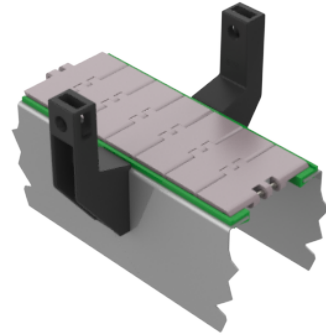

Soporte Baranda H154 (Cpo plástico) c/s TOPE

| CODIGO | DESCRIPC. |
|--------|-------------------------------------|
| 139 | SOPORTE H154 - CUERPO PLAST. |
| 2172 | SOPORTE H154 - CUERPO PLAST. S/TOPE |

MATERIALES

PAFG

CODIGOS

Pza. 139 - Soporte Baranda H154 (Cpo. plástico) C/TOPE

Pza. 2172 - Soporte Baranda H154 (Cpo plástico) S/TOPE