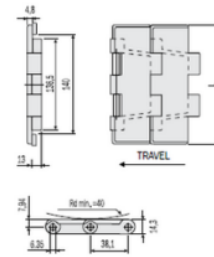

CADENA RECTA 821

MATERIALES

TABLILLA= RA / PP/ PBT / RECICLADO / PERNO=AISI 304/PP

CODIGOS

Pza. 614110 ? Cadena Recta K750 (190,5) REF. LFA

Pza. 614120 ? Cadena Recta K1000 (254) REF. LFA

Pza. 614130 ? Cadena Recta K1200 (304,8) REF. LFA