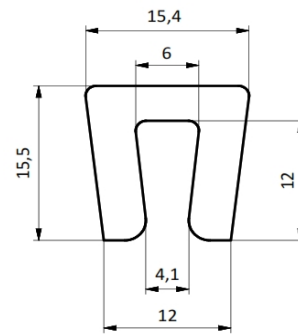

Perfil pista U15 x 6

Piaz Conveyor notifica que las medidas de éste plano pueden ser modificadas sin previo aviso.

MATERIALES

APM - Los colores son a modo de ejemplo

CODIGOS

Pza. 1314 - Perfil pista U15 x 6 APM Blanco