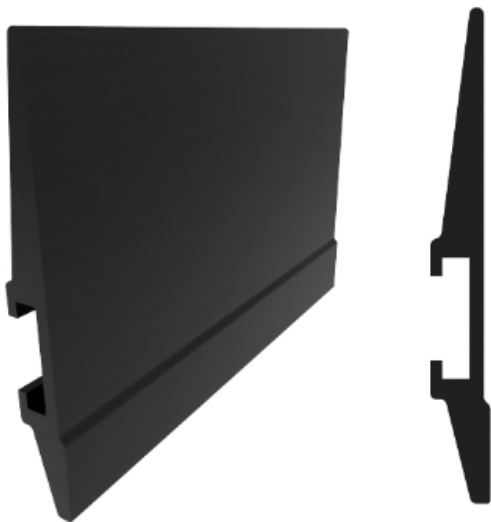

### Perfil Baranda H165 Rect 9 x 41,5

Piaz Conveyor notifica que las medidas de éste plano pueden ser modificadas sin previo aviso.

## CODIGOS

Pza. 1700 - Perfil baranda H165 Rect 9 x 41,5 APM Negro

Pza. 1700E - Perfil baranda H165 Rect 9 x 41,5 APM Etadim Gris

Pza. 1700X - Perfil baranda H165 Rect 9 x 41,5 APM Teuvax Violeta