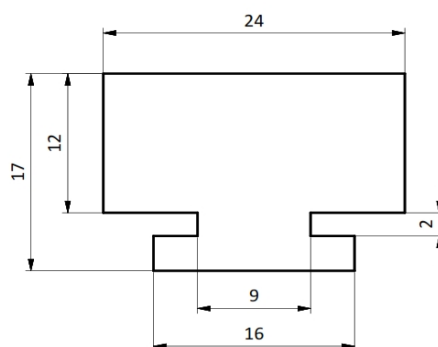

PERFILES

Perfil Baranda Plano 24x12

Piaz Conveyer notifica que las medidas de éste plano pueden ser modificadas sin previo aviso.

MATERIALES

APM - Los colores son a modo de ejemplo

CODIGOS

Pza. 255 - Perfil Baranda Plano 24x12 APM Verde