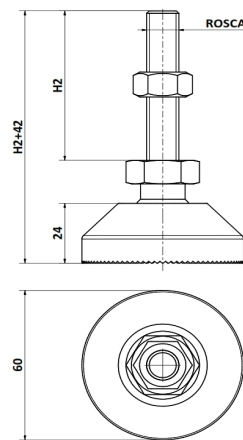

ACCESORIOS PARA TRANSPORTE

Tazoleta Lisa Ø60 c/rótula M12

CODIGO	DESCRIPC.	ROSCA	H2
1804	AISI	M12	60
1805	"	M12	100
1868	"	W1/2	60
1869	"	W1/2	100
1806	FEZN	M12	60
1807	"	M12	100
1866	"	W1/2	60
1867	"	W1/2	100

MATERIALES

BASE = PA / VÁSTAGO = PA-FEZN-AISI304 / TUERCA= FEZN-AISI304

CODIGOS

Pza. 1804 - T/Lisa D60 c/rot M12x60 INOX

Pza. 1805 - T/Lisa D60 c/rot M12x100 INOX

Pza. 1806 - T/Lisa D60 c/rot M12x60 FEZN

Pza. 1807 - T/Lisa D60 c/rot M12x100 FEZN